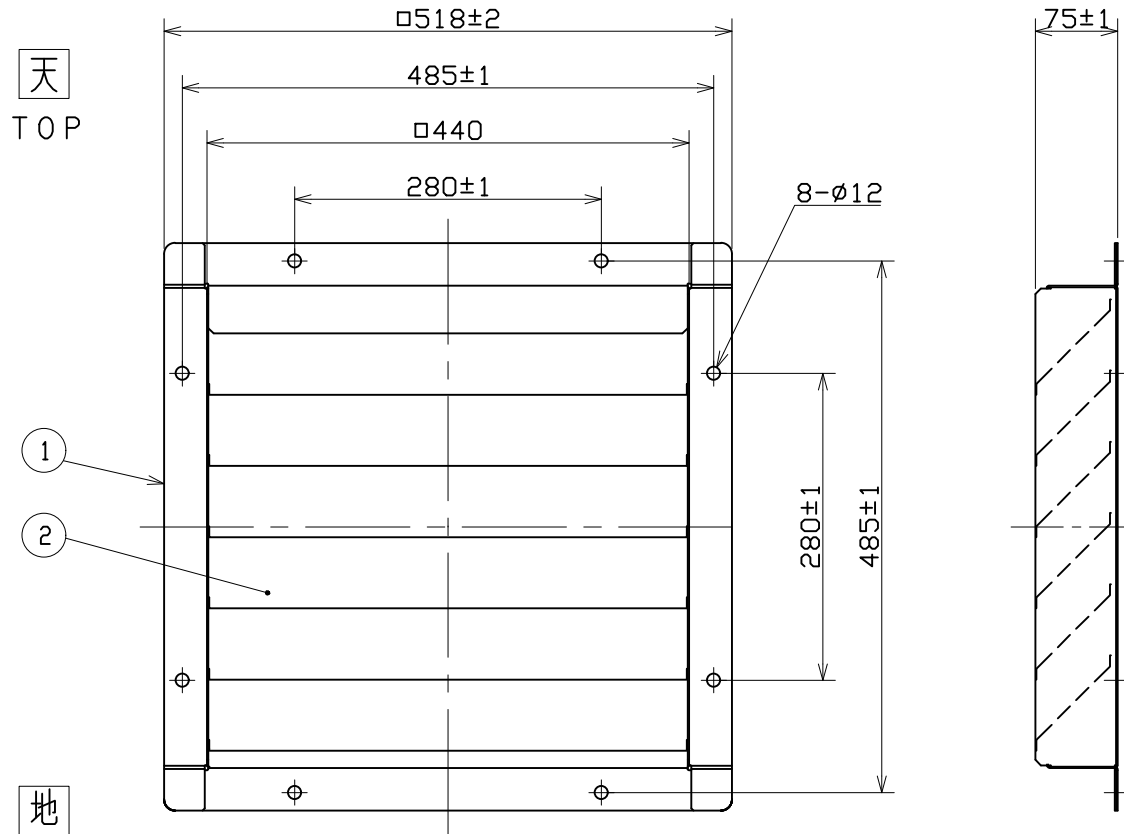

No.	変更 REVISIONS	調査 CHECK	担当 NAME

天
TOP

地
BOTTOM

記事
NOTE

- 1) 仕上色 マンセルN7相当 (テラルクリタ標準色)
COLOR FINISH MUNSELL N7 EQUIV.
(TERALKURITA STD. COLOR)
- 2) 概略質量 MASS 5.1 kg (APPROX.)
- 3) 周囲条件 AMBIENT CONDITIONS,
 - 1. 周囲温度 AMBIENT TEMPERATURE -30~80℃
 - 2. 相対湿度 RELATIVE HUMIDITY 90%以下 LESS THAN 90%
 - 3. 腐食性ガス及び蒸気のないこと
AMBIENT CONDITIONS HAVE NO CORROSIVE GASES AND VAPOURS.
 - 4. 屋内使用 INDOOR USE
- 4) 注意事項 INSTRUCTIONS
 - 1. 雨水が直接当たる場所では使用出来ません
THIS LOUVER CAN NOT BE USED WHERE RAINWATER FALLS.

2	ブレード BLADE	SPCC	6	t1.0
1	枠 FRAME	SPCC	1	t1.2
番号 No.	品名 PART NAME	材質 MATERIAL	個数 QTY.	記事 REMARKS

尺 SCALE 1 : 5	A3	名称 TITLE	40cm 固定ルーバ FIXED LOUVER
承認 APPROVED BY H. Nakajima 2013/3/13	検図 CHECKED BY Y. Hosoda 2013/3/12	形式 TYPE	LB-16C
設計 DESIGNED BY M. katsuki 2013/3/11		図番 DRAWING No.	S2738-02