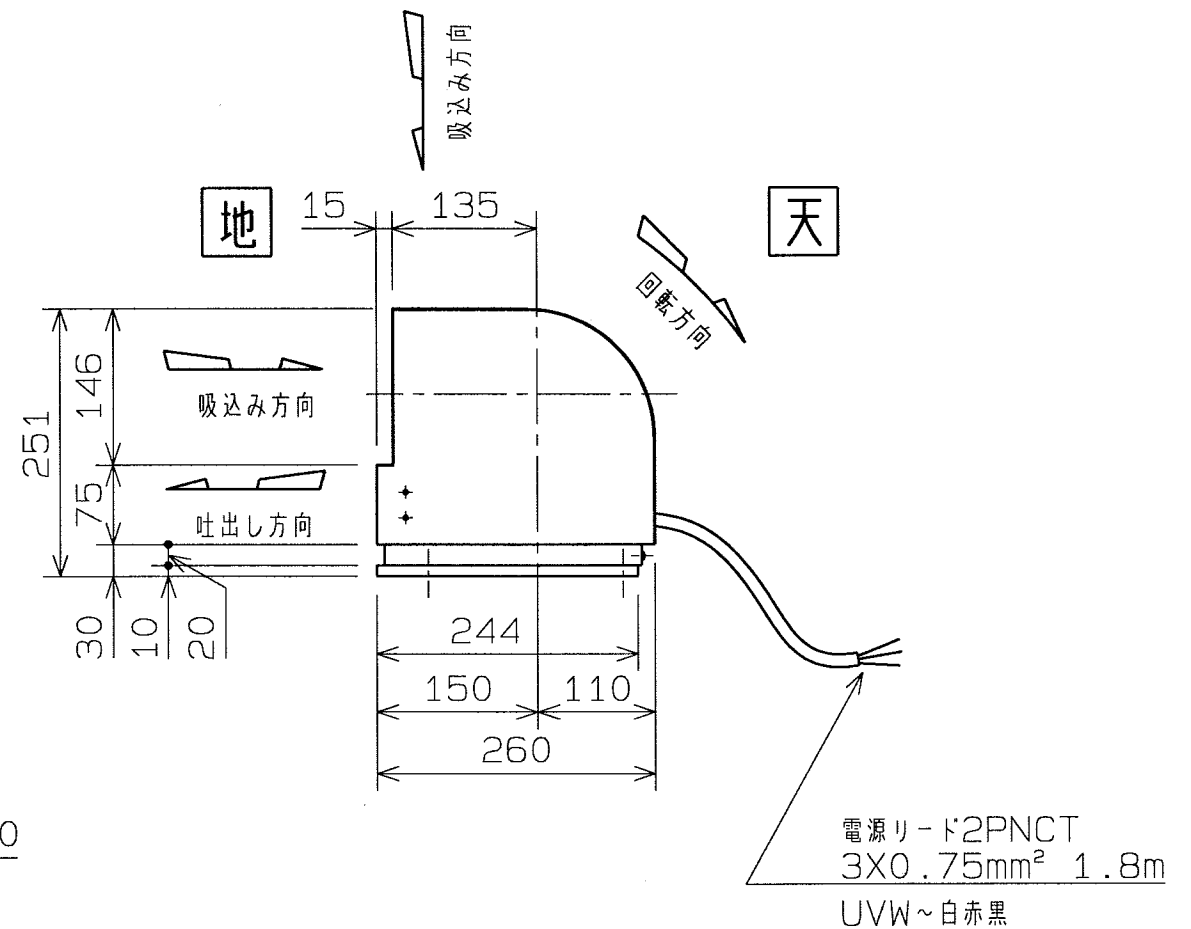

記号	変	更	調 査	担 当

番号	品 名	図番・部品番号	材 質	個数	記 事
電動機	3φ 200/280W (消費電力)		4P	200V	50/60Hz
風 量	32	m ³ /min.	静 圧		Pa
質 量	24.5kg				
尺 度	A3		名 称	クロスファン	
1 : 5/2			形 式	TF-3-3	
承認	小暮 H15/9/10		図 番	R131-05	
検 図	秋山 H15/9/10				
設 計	勝本 H15/9/10				