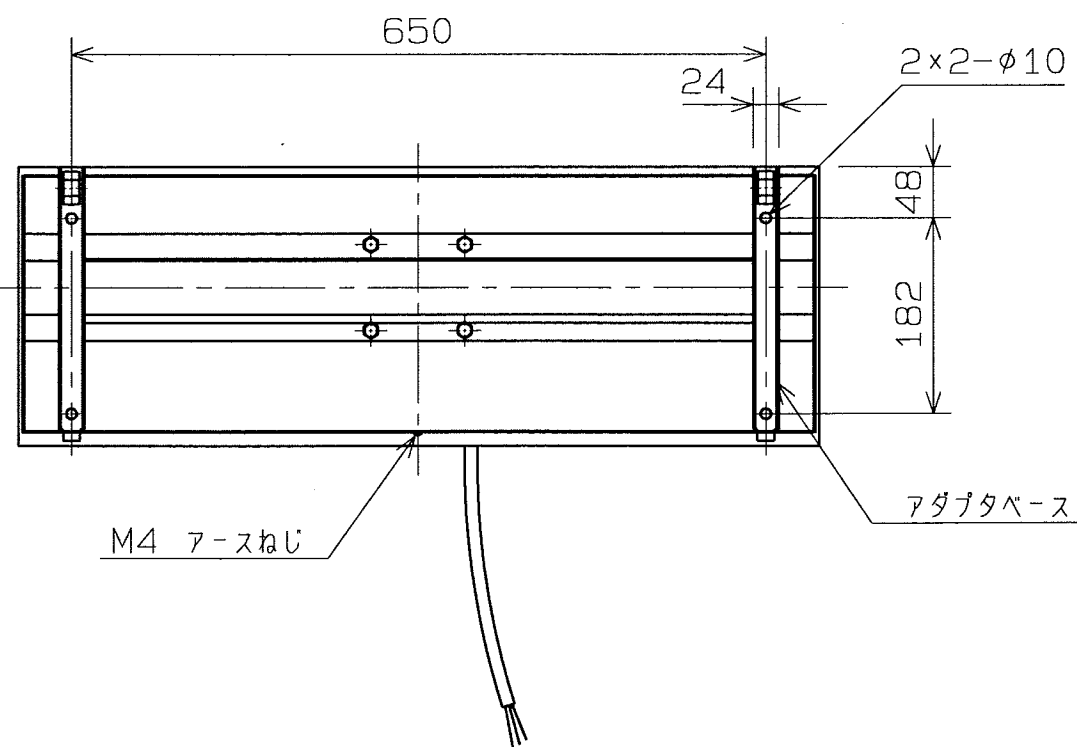

記号	変	更	調 査	担 当

番号	品 名	図番・部品番号	材 質	個数	記 事
電動機	3φ 200/280W (消費電力)		4P	200V	50/60Hz
風 量	32	m ³ /min.	静 圧		Pa
質 量	24.5kg				
尺 度	A3		名 称	クロスファン	
1 : 5/2			形 式	TF-3-3	
承認	小暮 H15/9/10		図 番	R131-05	
検 図	秋山 H15/9/10				
設 計	勝本 H15/9/10				