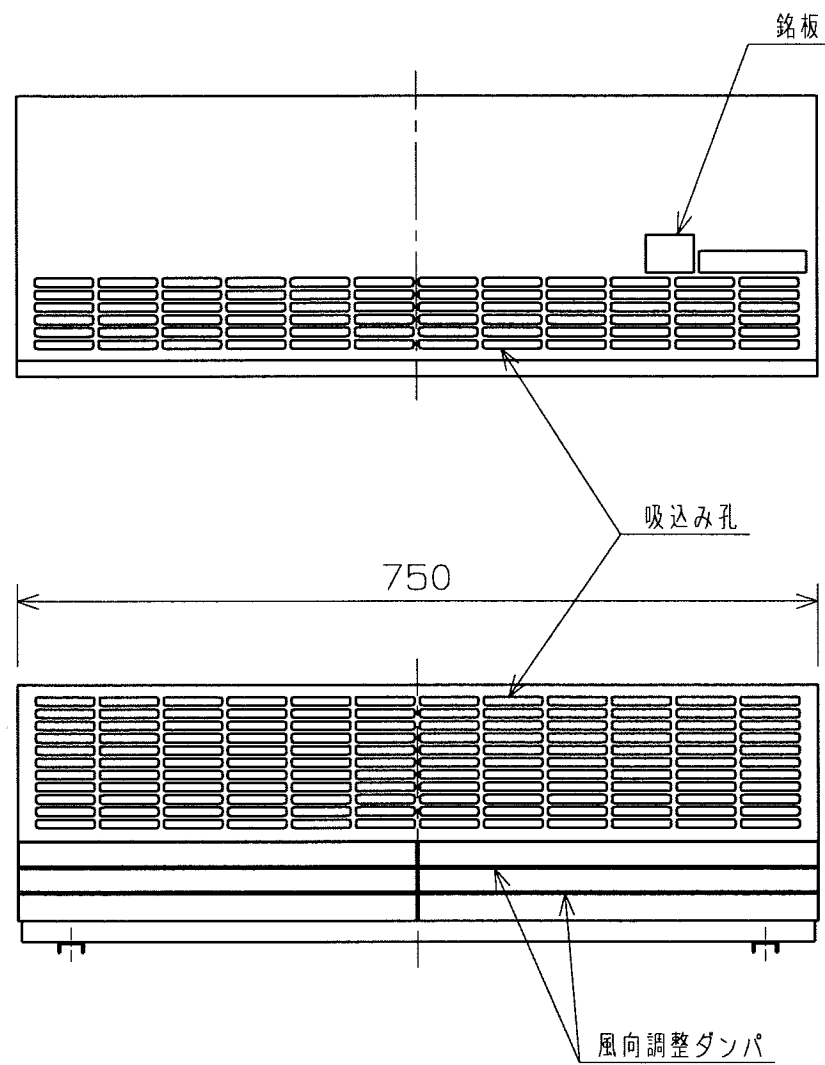

記号	変	更	調 査	担 当

番号	品 名	図番・部品番号	材 質	個数	記 事
電動機	3φ 200/280W (消費電力)		4P	200V	50/60Hz
風 量	32	m ³ /min.	静 圧		Pa
質 量	24.5kg				
尺 度	A3		名 称	クロスファン	
1 : 5/2			形 式	TF-3-3	
承認	小暮 H15/9/10		図 番	R131-05	
検 図	秋山 H15/9/10				
設 計	勝本 H15/9/10				