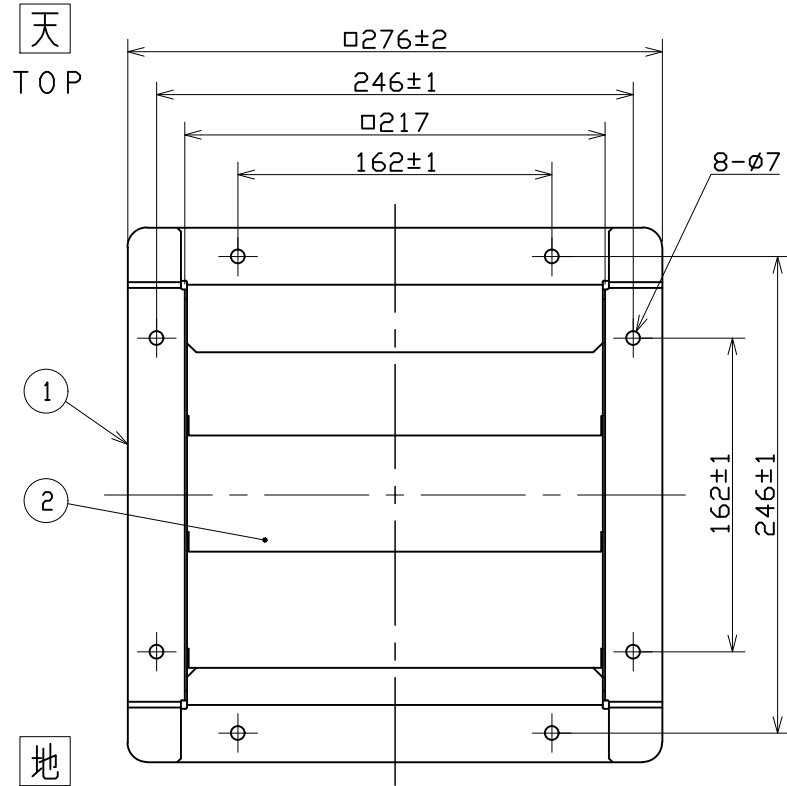

No.	変更 REVISIONS	調査 CHECK	担当 NAME

記事
NOTE

- 1) 仕上色 MANSELL N7相当 (テラルクリタ標準色)
COLOR FINISH MUNSELL N7 EQUIV.
(TERALKURITA STD. COLOR)
- 2) 概略質量 MASS 1.5kg (APPROX.)
- 3) 周囲条件 AMBIENT CONDITIONS,
 - 1. 周囲温度 AMBIENT TEMPERATURE -30~80℃
 - 2. 相対湿度 RELATIVE HUMIDITY 90%以下 LESS THAN 90%
 - 3. 腐食性ガス及び蒸気のないこと
AMBIENT CONDITIONS HAVE NO CORROSIVE GASES AND VAPOURS.
 - 4. 屋内使用 INDOOR USE
- 4) 注意事項 INSTRUCTIONS
 - 1. 雨水が直接当たる場所では使用出来ません
THIS LOUVER CAN NOT BE USED WHERE RAINWATER FALLS.

地
BOTTOM

2	ブレード BLADE	SPCC	3	t0.8
1	枠 FRAME	SPCC	1	t1.2
番号 No.	品名 PART NAME	材質 MATERIAL	個数 QTY.	記事 REMARKS
尺 SCALE	A3	名称 TITLE	20cm 固定ルーバ FIXED LOUVER	
承認 APPROVED BY	H. Nakajima 2013/3/13	形式 TYPE	LB-8C	
検図 CHECKED BY	Y. Hosoda 2013/3/12	図番 DRAWING No.	S2734-02	
設計 DESIGNED BY	M. Katsuki 2013/3/9			