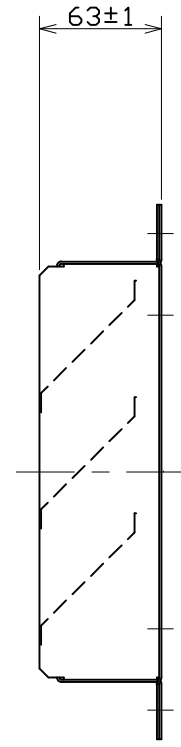

No.	変更 REVISIONS	調査 CHECK	担当 NAME

記事
NOTE

- 1) 仕上色 MANSELL N7相当 (テラルクリタ標準色)
COLOR FINISH MUNSELL N7 EQUIV.
(TERALKURITA STD. COLOR)
- 2) 概略質量 MASS 1.5kg (APPROX.)
- 3) 周囲条件 AMBIENT CONDITIONS,
 - 1. 周囲温度 AMBIENT TEMPERATURE -30~80℃
 - 2. 相対湿度 RELATIVE HUMIDITY 90%以下 LESS THAN 90%
 - 3. 腐食性ガス及び蒸気のないこと
AMBIENT CONDITIONS HAVE NO CORROSIVE GASES AND VAPOURS.
 - 4. 屋内使用 INDOOR USE
- 4) 注意事項 INSTRUCTIONS
 - 1. 雨水が直接当たる場所では使用出来ません
THIS LOUVER CAN NOT BE USED WHERE RAINWATER FALLS.

地
BOTTOM

2	ブレード BLADE	SPCC	3	t0.8
1	枠 FRAME	SPCC	1	t1.2
番号 No.	品名 PART NAME	材質 MATERIAL	個数 QTY.	記事 REMARKS
尺 SCALE	A3	名称 TITLE	20cm 固定ルーバ FIXED LOUVER	
承認 APPROVED BY	H. Nakajima 2013/3/13	形式 TYPE	LB-8C	
検図 CHECKED BY	Y. Hosoda 2013/3/12	図番 DRAWING No.	S2734-02	
設計 DESIGNED BY	M. Katsuki 2013/3/9			