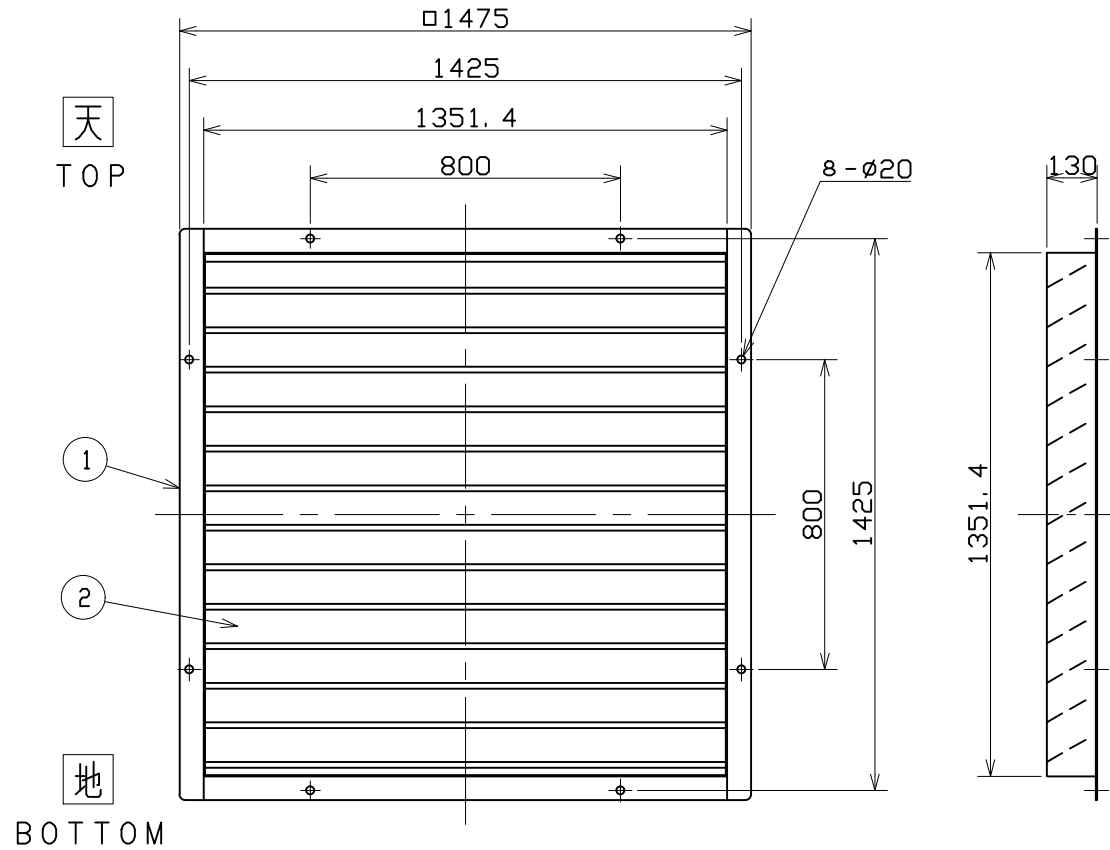

No.	変更 REVISIONS	調査 CHECK	担当 NAME

記事

NOTE

- 1) 仕上色 マンセルN7
COLOR FINISH MUNSELL N7
- 2) 概略質量 52kg (APPROX.)
MASS

2	ルーバ LOUVER	SPCC	13	t1.2
1	枠 FRAME	SPCC	1	t3.2
番号 No.	品名 PART NAME	材質 MATERIAL	個数 QTY.	記事 REMARKS
尺 SCALE	A3	名称 TITLE	120cm 固定ルーバ FIXED LOUVER	
承認 APPROVED BY	H. Nakajima 2004/12/14	形式 TYPE	LB-48	
検 CHECKED BY	H. Nakajima 2004/12/14	図番 DRAWING No.	S579-01	
設計 DESIGNED BY	K. Iida 2004/12/14			