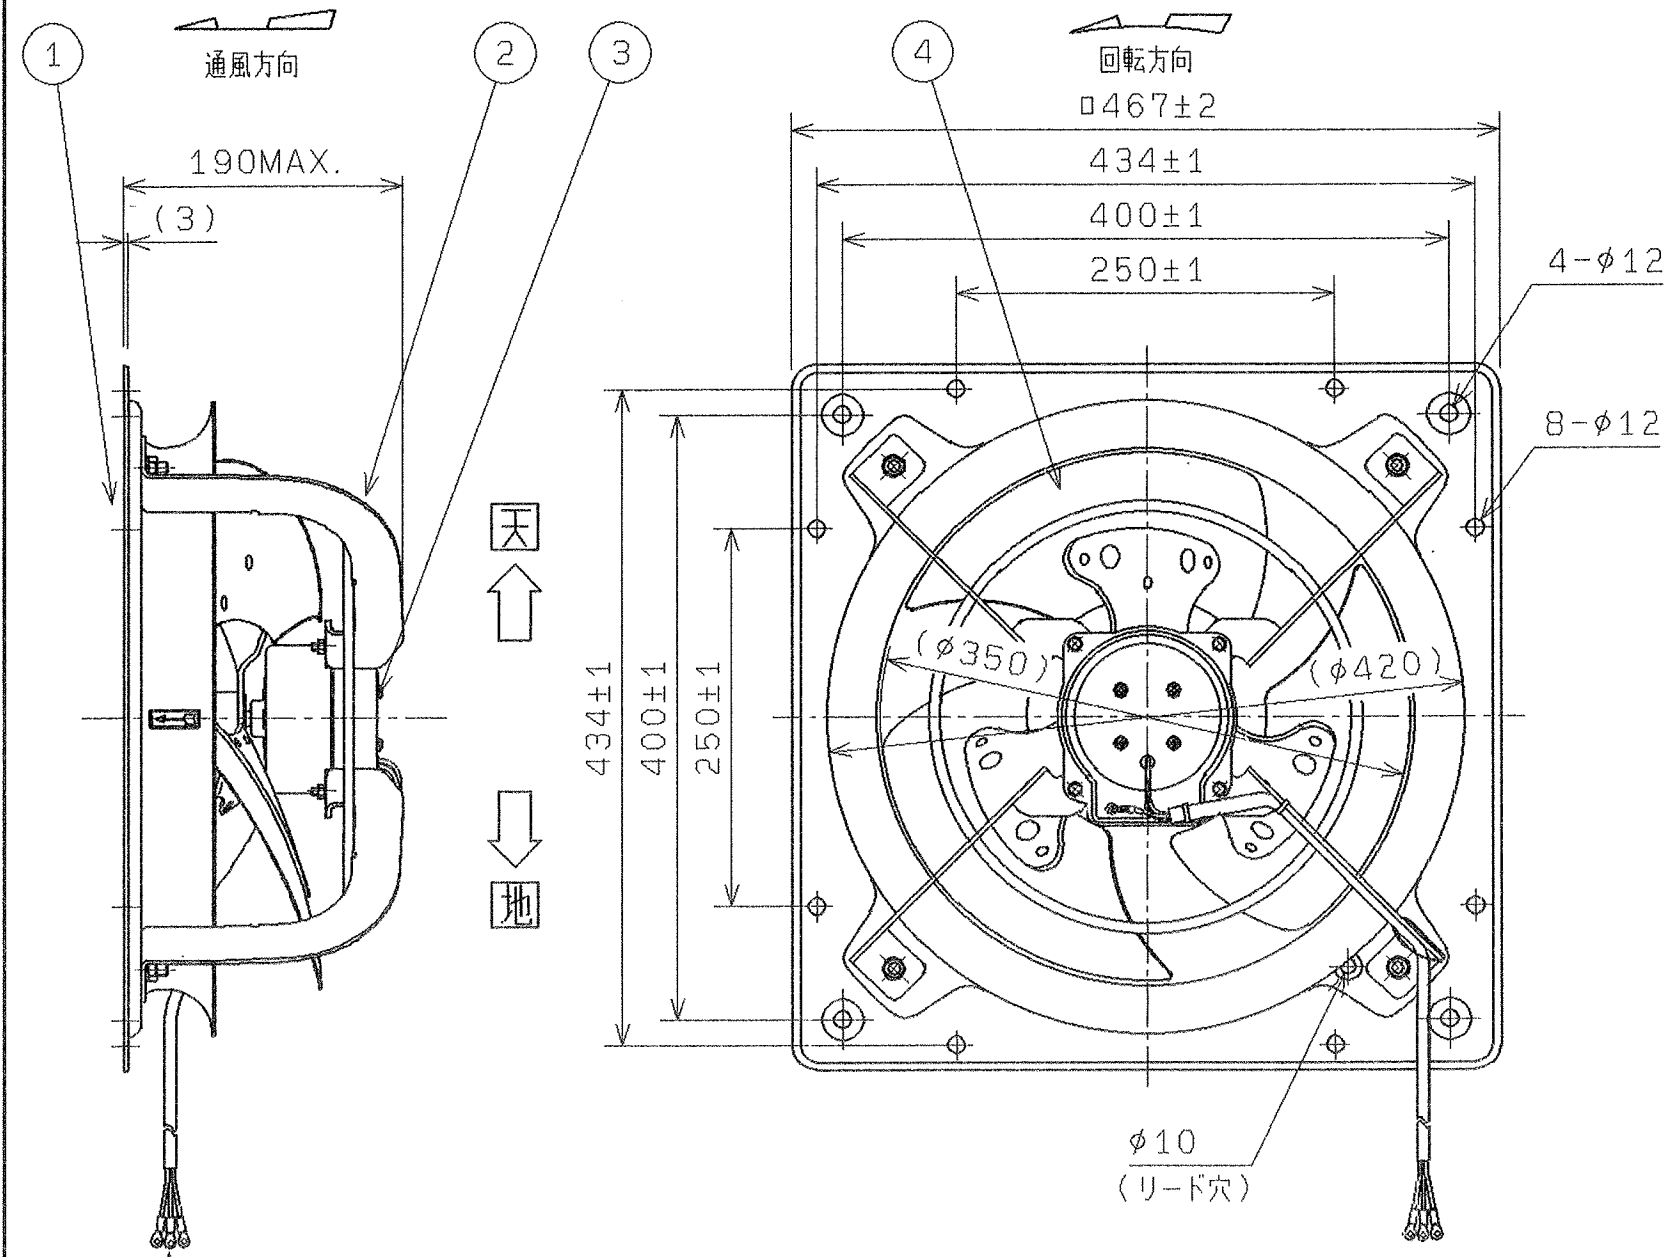

記号	変	更	年月日	担当

リード線-AVX 1.25mm<sup>2</sup>  
機外長さ1m、M4用丸形端子

リード線色別および記号  
+ 側 / 赤 / P  
- 側 / 黒 / N  
アース / 緑 / G

- 記事
1. 周囲条件 温度 -10℃~+50℃  
湿度 90%以下  
標高 1000m以下  
粉塵、および爆発性のガス、蒸気がないこと。
  2. 絶縁の種類 E
  3. 表面処理は塗装色 マンセルN7相当
  4. 騒音 45dB(A)(フリーエア-にて)

特性曲線 JISC9603(at20℃)

4	インペラ		SPCC	1	t1.0
3	電動機		---	1	
2	アーム		SPCC	1	t3.2
1	枠		SPCC	1	t1.2
番号	品名	図番・部品番号	材質	個数	記事

風量 42 m<sup>3</sup>/min 静圧 30 Pa  
電動機 --φ 80 W --P DC 27V -- Hz 質量 6.5kg

尺度 1:5	A3	名称	直流35cm圧力扇
承認 小暮 H11/9/28		形式	DCP-14BG
検図 中島 H11/9/28		図番	A1237-04
設計 川村 H11/9/27			