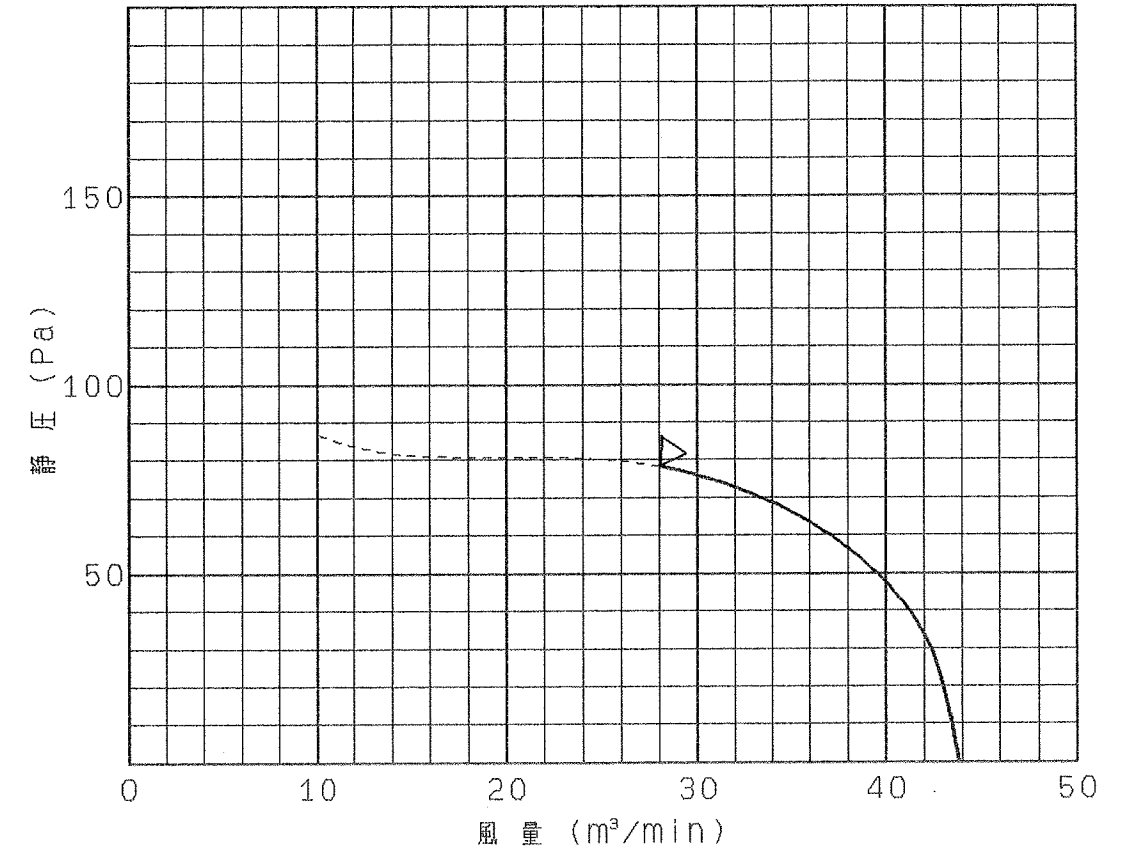

記号	変	更	年月日	担当

リード線-AVX 1.25mm<sup>2</sup>  
機外長さ1m、M4用丸形端子

リード線色別および記号  
+ 側 / 赤 / P  
- 側 / 黒 / N  
アース / 緑 / G

- 記事
1. 周囲条件 温度 -10℃~+50℃  
湿度 90%以下  
標高 1000m以下  
粉塵、および爆発性のガス、蒸気がないこと。
  2. 絶縁の種類 E
  3. 表面処理は塗装色 マンセルN7相当
  4. 騒音 45dB(A)(フリーエア-にて)

特性曲線 JISC9603(at20℃)

4	インペラ		SPCC	1	t1.0
3	電動機		---	1	
2	アーム		SPCC	1	t3.2
1	枠		SPCC	1	t1.2
番号	品名	図番・部品番号	材質	個数	記事

風量 42 m<sup>3</sup>/min 静圧 30 Pa  
電動機 --φ 80 W --P DC 27V -- Hz 質量 6.5kg

尺度 1:5	A3	名称	直流35cm圧力扇
承認 小暮 H11/9/28		形式	DCP-14BG
検図 中島 H11/9/28		図番	A1237-04
設計 川村 H11/9/27			